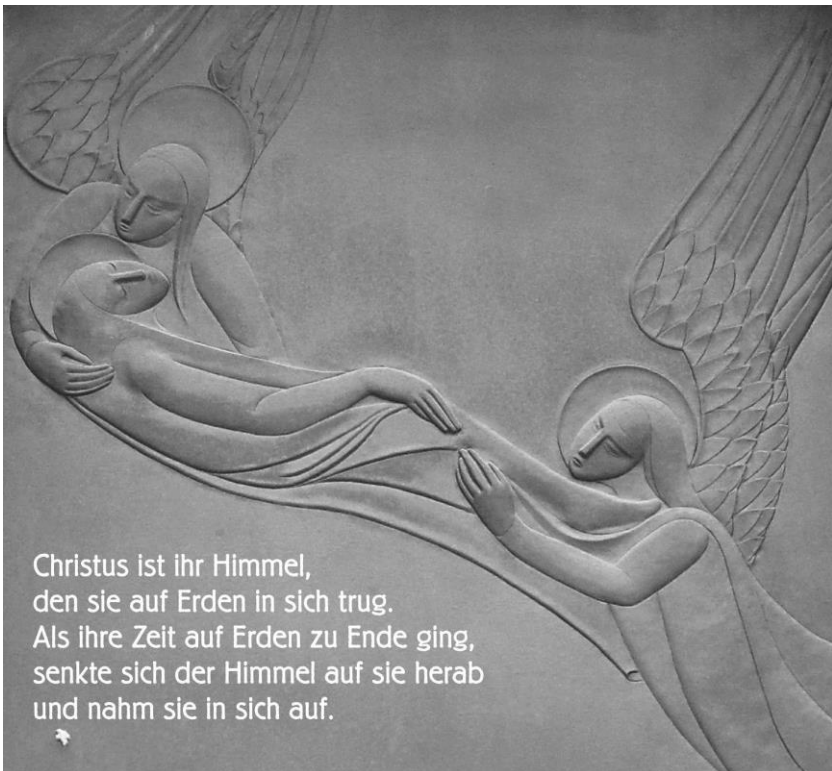

PFARREIENGEMEINSCHAFT Christkönig / St. Oswald

Pfarrbrief Nr. 11 05.08. bis 03.09.2017

Wir feiern Mariä Aufnahme in den Himmel am 15. August

Christus ist ihr Himmel,
den sie auf Erden in sich trug.
Als ihre Zeit auf Erden zu Ende ging,
senkte sich der Himmel auf sie herab
und nahm sie in sich auf.